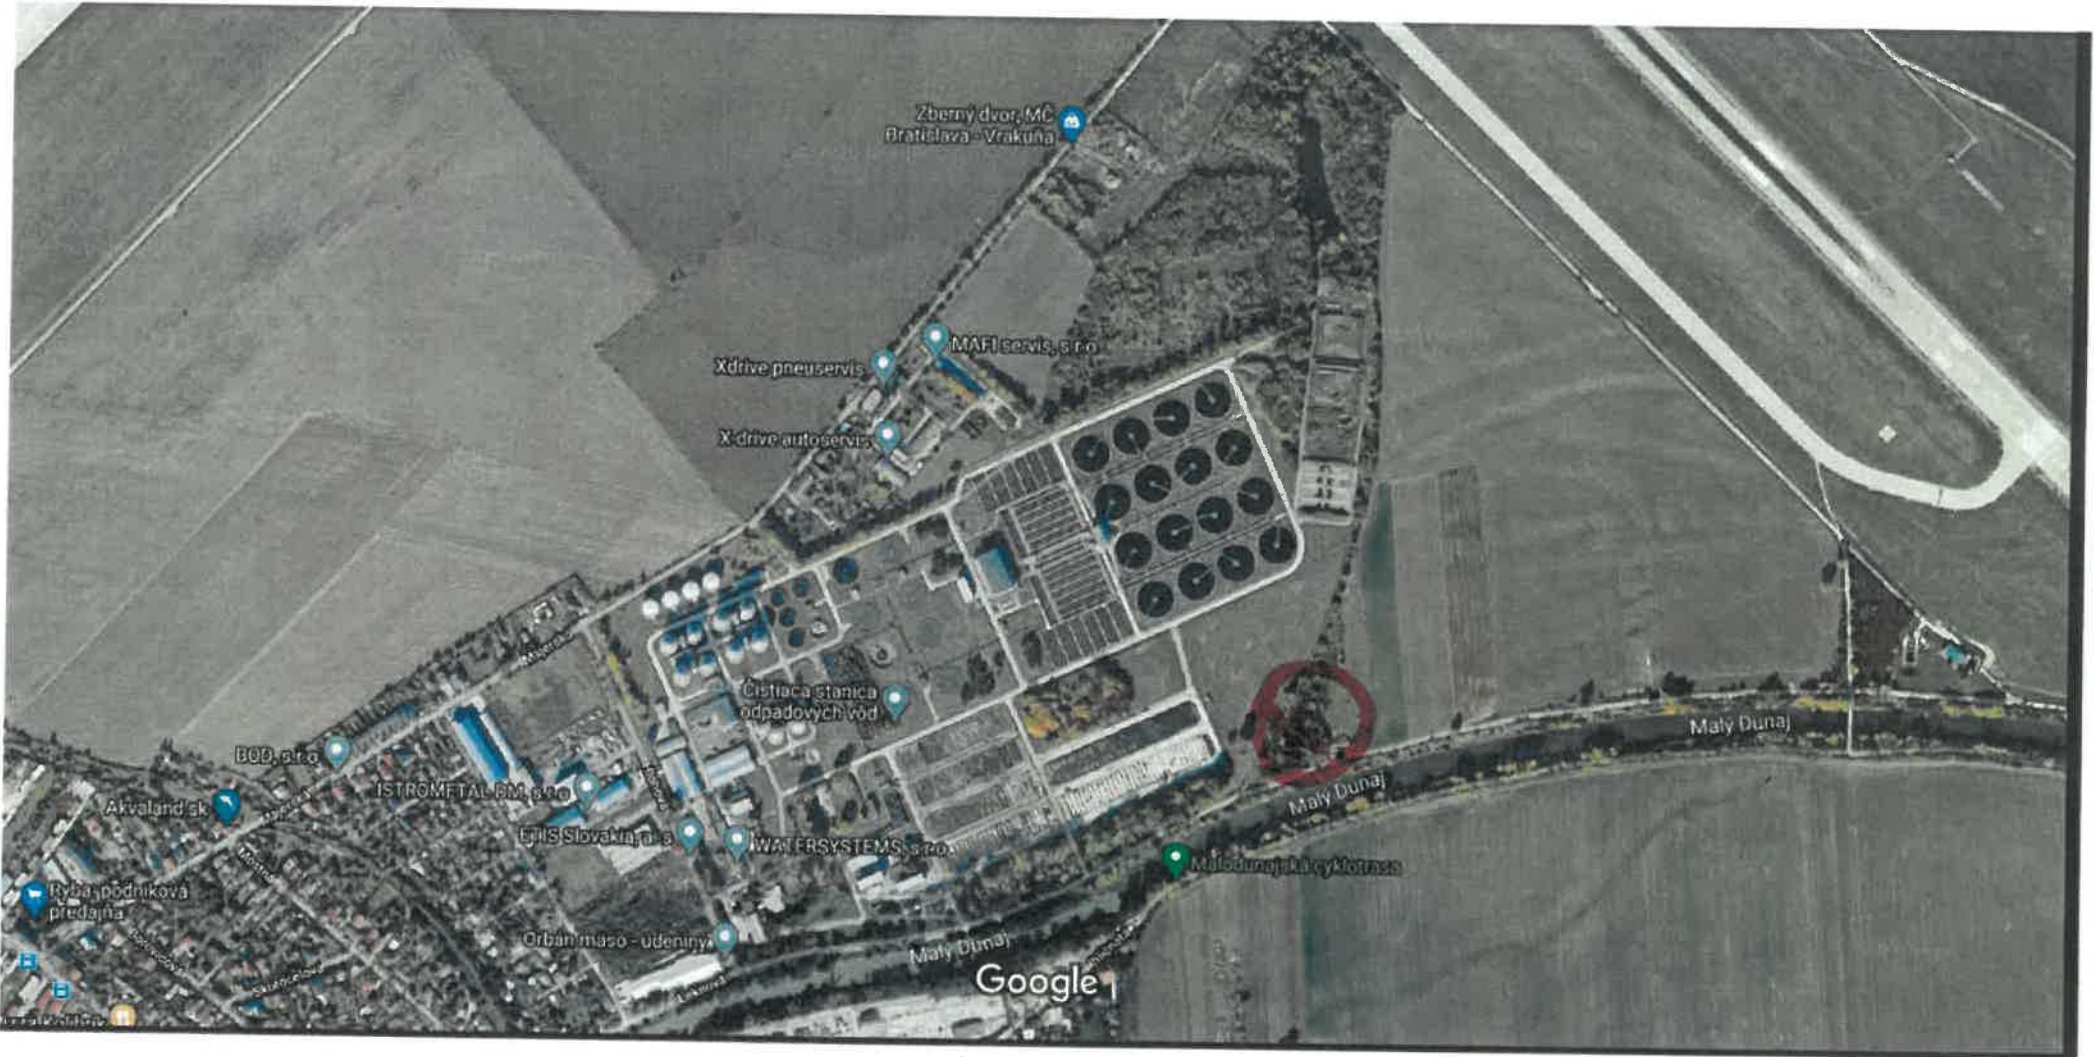

HS - ELEKTRO
RATO ELEKTRO BRNO

ANIMAL
EXPRES

DIVENDOOR

GRUY

Snímky © 2020 CNES / Airbus, Eurosense/Geodis Slovakia, Maxar Technologies, Údaje máp © 2020 100 m

Snímky © 2020 CNES / Airbus, Eurosense/Geodis Slovakia, Maxar Technologies, Údaje máp © 2020 20 m